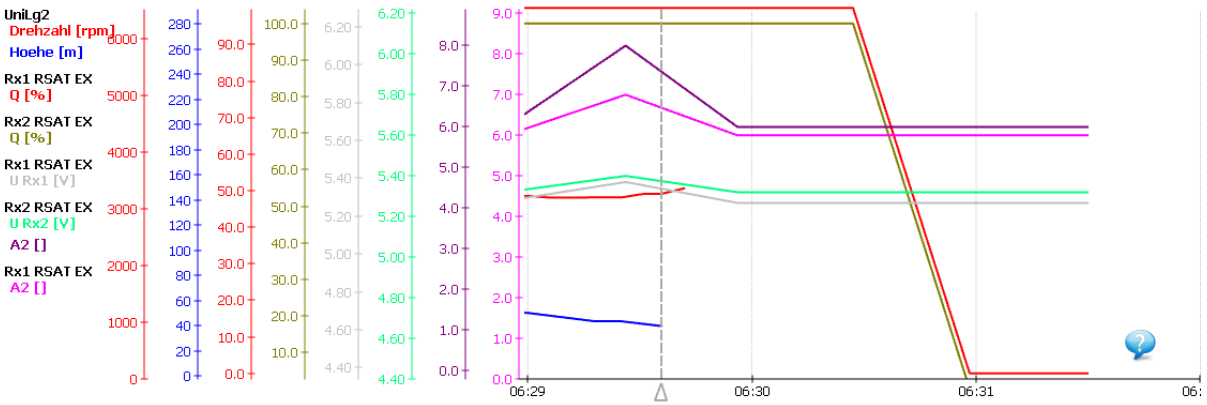

Diagramm

Menü

Zeiger

Menü

Aktuelle Werte

Menü

UniLg2: Hoehe	<b>43,4 m</b>	Min: -2,5 m Max: 288,4 m
UniLg2: Drehzahl	<b>3.265 rpm</b>	Min: 0 rpm Max: 6.446 rpm
UniLg2: A1: PT1000	<b>87,2 °C</b>	Min: 48,1 °C Max: 110,5 °C